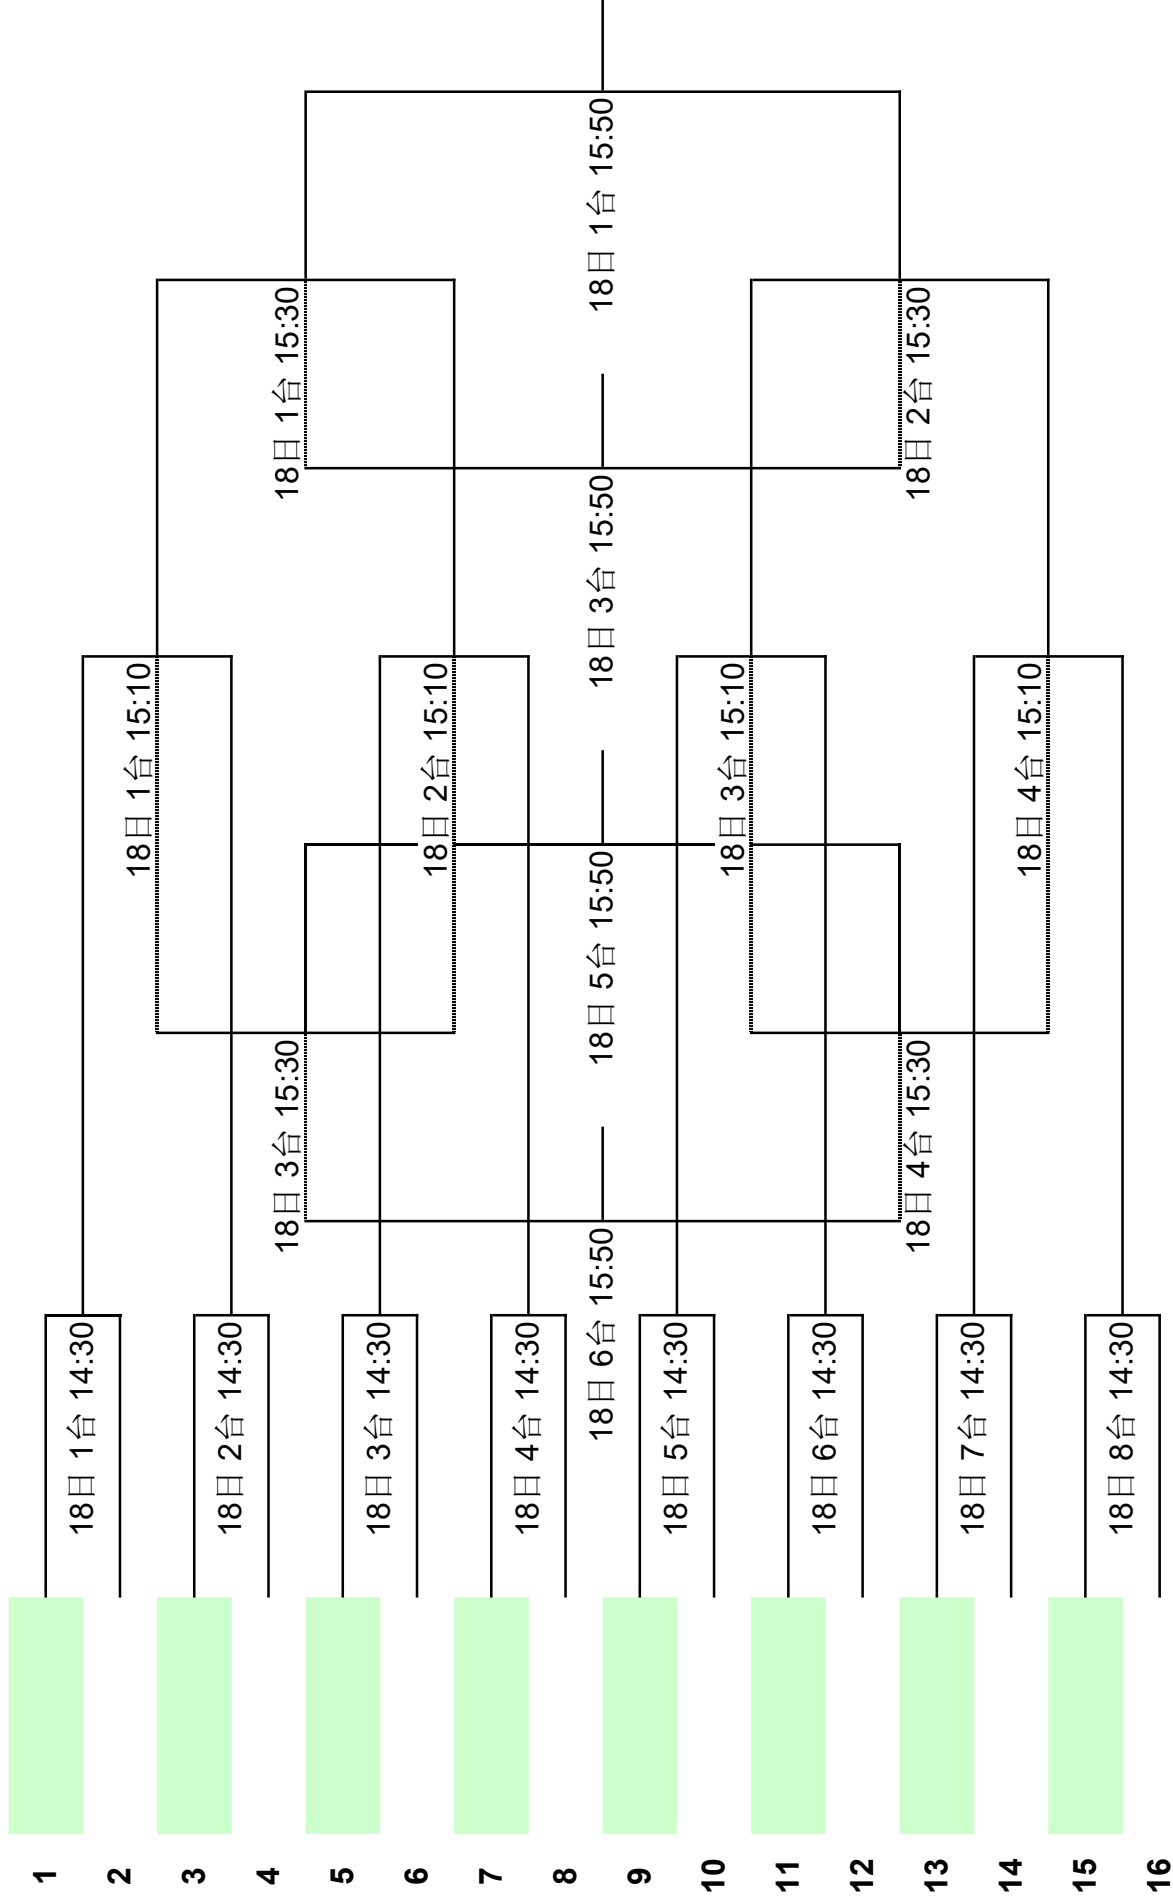

男子单打第一阶段

G 组	1	2	3	4	5	积分	计算	名次
1 郑庆韵 图书馆								
2 李京兵 信息	18日 10:45 4台							
3 陈海鹰 旅游	18日 8:45 5台	18日 11:00 4台						
4 李进登 后勤	18日 10:15 5台	18日 8:45 6台	18日 9:30 6台					
5 蒋国洲 机关	18日 9:30 5台	18日 10:15 6台	18日 10:45 5台	18日 11:00 5台				

对阵	日期	时间	台号	姓名1	vs	姓名2
1-3	6-18	8:45	5台	郑庆韵	-	陈海鹰
2-4			6台	李京兵	-	李进登
1-5	6-18	9:30	5台	郑庆韵	-	蒋国洲
3-4			6台	陈海鹰	-	李进登
1-4	6-18	10:15	5台	郑庆韵	-	李进登
5-2			6台	蒋国洲	-	李京兵
1-2	6-18	10:45	4台	郑庆韵	-	李京兵
5-3			5台	蒋国洲	-	陈海鹰
2-3	6-18	11:00	4台	李京兵	-	陈海鹰
4-5			5台	李进登	-	蒋国洲

H 组	1	2	3	4	5	积分	计算	名次
1 林向东 食品								
2 黄乐 机关	18日 10:45 6台							
3 章文 材化	18日 8:45 7台	18日 11:00 6台						
4 孙超雄 人文	18日 10:15 7台	18日 8:45 8台	18日 9:30 8台					
5 吴淑康 旅游	18日 9:30 7台	18日 10:15 8台	18日 10:45 7台	18日 11:00 7台				

对阵	日期	时间	台号	姓名1	vs	姓名2
1-3	6-18	8:45	7台	林向东	-	章文
2-4			8台	黄乐	-	孙超雄
1-5	6-18	9:30	7台	林向东	-	吴淑康
3-4			8台	章文	-	孙超雄
1-4	6-18	10:15	7台	林向东	-	孙超雄
5-2			8台	吴淑康	-	黄乐
1-2	6-18	10:45	6台	林向东	-	黄乐
5-3			7台	吴淑康	-	章文
2-3	6-18	11:00	6台	黄乐	-	章文
4-5			7台	孙超雄	-	吴淑康

男子单打第二阶段